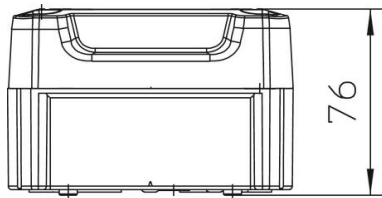

Kabelabzweigkasten gemäß DIN EN 60670. Flammwidrig nach DIN EN 60695-2-11, Prüftemperatur 650°C. Schlagfestigkeit IK07 gemäß DIN EN 50102. Lichte Innenmaße: 100x100x63 mm

**PP/PC** Polypropylen / Polycarbonat

### Stammdaten

Artikelnummer	2007770
Typ	T 60 OE HD TR
Bezeichnung 1	Kabelabzweigkasten geschlossen
Bezeichnung 2	mit hohem transparentem Deckel
Hersteller	OBO
Dimension	114x114x76
Farbe	lichtgrau; RAL 7035
Werkstoff	Polypropylen / Polycarbonat
Kleinste VK-Einheit	1
Mengeneinheit	Stück
Gewicht	16,6 kg
Gewichtseinheit	kg/100 St.

## Abmessungen

Länge	114 mm
Breite	114 mm
Höhe	74 mm