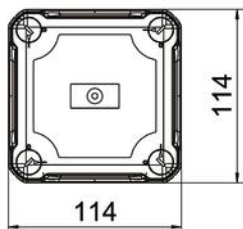

Kabelabzweigkasten gemäß DIN EN 60670. Flammwidrig nach DIN EN 60695-2-11, Prüftemperatur 650°C. Schlagfestigkeit IK07 gemäß DIN EN 50102. Lichte Innenmaße: 100x100x63 mm

**PP/PC** Polypropylen / Polycarbonat

### Stammdaten

Artikelnummer	2007770
Typ	T 60 OE HD TR
Bezeichnung 1	Kabelabzweigkasten geschlossen
Bezeichnung 2	mit hohem transparentem Deckel
Hersteller	OBO
Dimension	114x114x76
Farbe	lichtgrau; RAL 7035
Werkstoff	Polypropylen / Polycarbonat
Kleinste VK-Einheit	1
Mengeneinheit	Stück
Gewicht	16,6 kg
Gewichtseinheit	kg/100 St.

## Abmessungen

Länge	114 mm
Breite	114 mm
Höhe	74 mm

## Technische Daten

Anreihbar	ja
Art der Einführung	keine
Art der Einführung	Kabel
Art der Gehäusedurchführung	ohne
Bemessungsisolationsspannung U <sub>i</sub>	500 V
Bestückung	ohne
Deckel	nicht transparent
Deckelbefestigung	geschraubt
Einführung von Hinten	ja
Einführungen	keine
Explosionsgeprüfte Ausführung flammwidrig	nein
Explosionsgeprüfte Ausführung flammwidrig	nach VDE 0471/DIN 695 Teil 2-1, Prüftemperatur 650°C
Form	quadratisch
Funktionserhalt	ohne
für Ex-Zone	ohne
für Ex-Zone Gas	ohne
für Ex-Zone Staub	ohne
Glasfaserverstärkt	nein
Halogenfrei	ja
Lichte Innenmaße	100x100x63 mm
Mit Abschirmung	nein
Mit Deckel	ja
Montageart	Wand-/ Deckenmontage
Nennspannung	500 V
Plombierbar	ja
Schutzart	IP66
Schutzgrad IK-Code	IK07
Temperatureinsatzbereich max.	60 °C
Temperatureinsatzbereich min.	-5 °C
Witterungsbeständig	ja