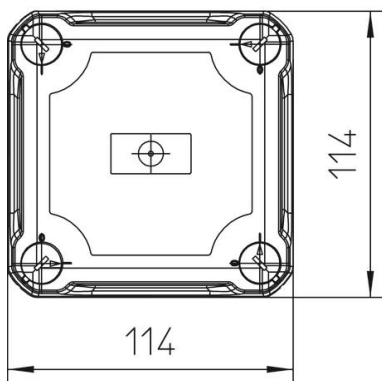

Kabelabzweigkasten gemäß DIN EN 60670. Flammwidrig nach DIN EN 60695-2-11, Prüftemperatur 650°C. Schlagfestigkeit IK07 gemäß DIN EN 50102. Lichte Innenmaße: 100x100x63 mm

**PP/PC** Polypropylen / Polycarbonat

### Stammdaten

Artikelnummer	2007770
Typ	T 60 OE HD TR
Bezeichnung 1	Kabelabzweigkasten geschlossen
Bezeichnung 2	mit hohem transparentem Deckel
Hersteller	OBO
Dimension	114x114x76
Farbe	lichtgrau; RAL 7035
Werkstoff	Polypropylen / Polycarbonat
Kleinste VK-Einheit	1
Mengeneinheit	Stück
Gewicht	16,6 kg
Gewichtseinheit	kg/100 St.

## Abmessungen

Länge	114 mm
Breite	114 mm
Höhe	74 mm

## Technische Daten

Anreihbar	ja
Art der Einführung	keine
Art der Einführung	Kabel
Art der Gehäusedurchführung	ohne
Bemessungsisolationsspannung U <sub>i</sub>	500 V
Bestückung	ohne
Deckel	nicht transparent
Deckelbefestigung	geschraubt
Einführung von Hinten	ja
Einführungen	keine
Explosionsgeprüfte Ausführung flammwidrig	nein
Explosionsgeprüfte Ausführung flammwidrig	nach VDE 0471/DIN 695 Teil 2-1, Prüftemperatur 650°C
Form	quadratisch
Funktionserhalt	ohne
für Ex-Zone	ohne
für Ex-Zone Gas	ohne
für Ex-Zone Staub	ohne
Glasfaserverstärkt	nein
Halogenfrei	ja
Lichte Innenmaße	100x100x63 mm
Mit Abschirmung	nein
Mit Deckel	ja
Montageart	Wand-/ Deckenmontage
Nennspannung	500 V
Plombierbar	ja
Schutzart	IP66
Schutzgrad IK-Code	IK07
Temperatureinsatzbereich max.	60 °C
Temperatureinsatzbereich min.	-5 °C
Witterungsbeständig	ja