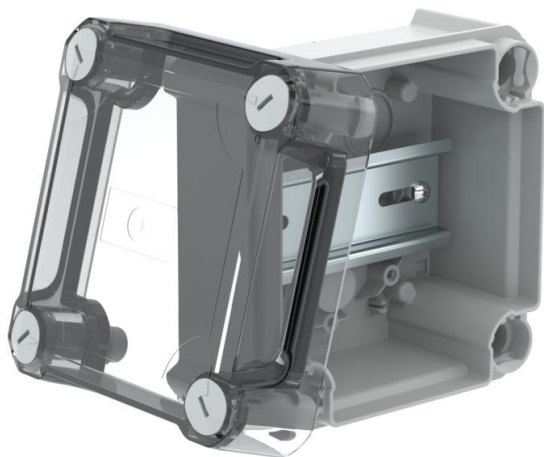

## Kabelabzweigkasten T60, geschlossen, transparenter hoher Deckel

Artikelnummer: 2007770

Kabelabzweigkasten geschlossen zum Verbinden von Kabeln und Leitungen im Innenbereich und geschützten Außenbereichen. Quadratische Form ohne Einführungen. Geeignet für die Wand-/ Deckenmontage und die Montage auf Montageblechen. Mit der Möglichkeit zur Innenbefestigung und Montage über die Eckdome. Hoher, transparenter Deckel mit Schnellverschluss, plombierbar. Hergestellt aus halogenfreien und UV-stabilisierten Materialien. Inklusive Hutprofilsschiene.

Kabelabzweigkasten gemäß DIN EN 60670. Flammwidrig nach DIN EN 60695-2-11, Prüftemperatur 650°C. Schlagfestigkeit IK07 gemäß DIN EN 50102. Lichte Innenmaße: 100x100x63 mm

**PP/PC** Polypropylen / Polycarbonat

### Stammdaten

Artikelnummer	2007770
Typ	T 60 OE HD TR
Bezeichnung 1	Kabelabzweigkasten geschlossen
Bezeichnung 2	mit hohem transparentem Deckel
Hersteller	OBO
Dimension	114x114x76
Farbe	lichtgrau; RAL 7035
Werkstoff	Polypropylen / Polycarbonat
Kleinste VK-Einheit	1
Mengeneinheit	Stück
Gewicht	16,6 kg
Gewichtseinheit	kg/100 St.

## Abmessungen

Länge	114 mm
Breite	114 mm
Höhe	74 mm